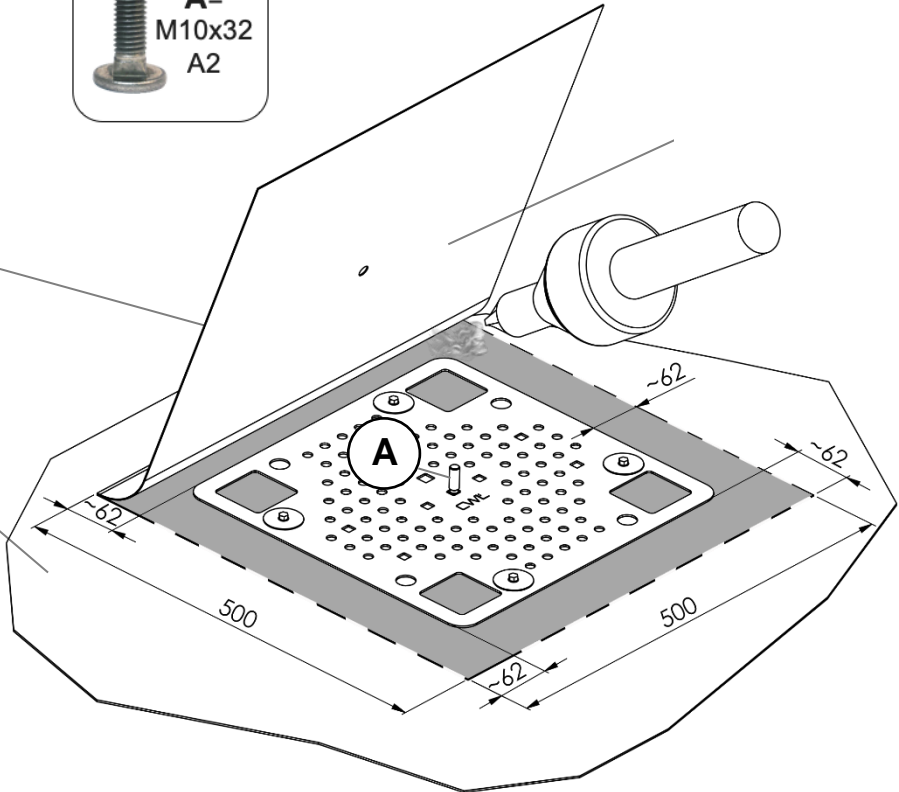

cwlundberg.com

M-349-2 2204

M-203* M-236 M-277 M-284
M-291 M-306

[mm]

4x

PVC, ECB, FPO

min 1,2 mm

EN 12311-2 min 500 N/50 mm

EN 12310-2 min 110 N

EN 12317-2 min 450 N/50 mm

EN 12316-2 min 150 N/50 mm

4x

*  >18°

cwlundberg.com