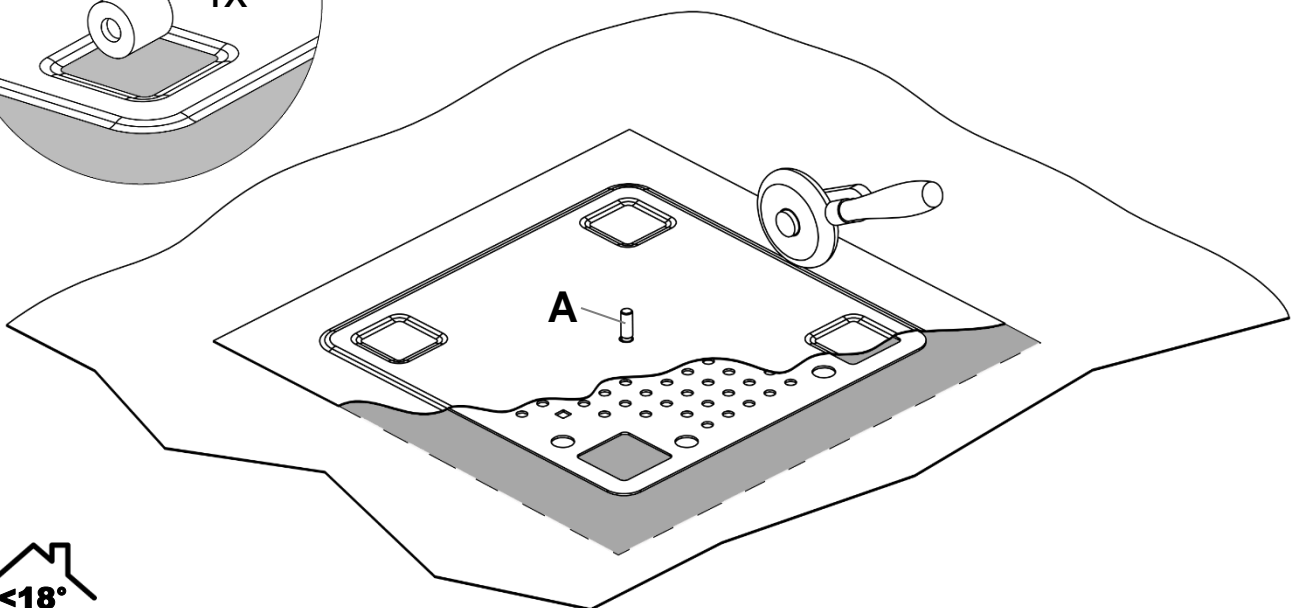

M-349-1 2204

M-001 M-085 M-203* M-204
M-224 M-251 M-303

[mm]

PVC, ECB, FPO
min 1,2 mm

EN 12311-2 min 500 N/50 mm
EN 12310-2 min 110 N
EN 12317-2 min 450 N/50 mm
EN 12316-2 min 150 N/50 mm

* <math><18^\circ</math>

cwlundberg.com

M-349-2 2204

M-203* M-236 M-277 M-284
M-291 M-306

[mm]

4x

PVC, ECB, FPO

min 1,2 mm

EN 12311-2 min 500 N/50 mm