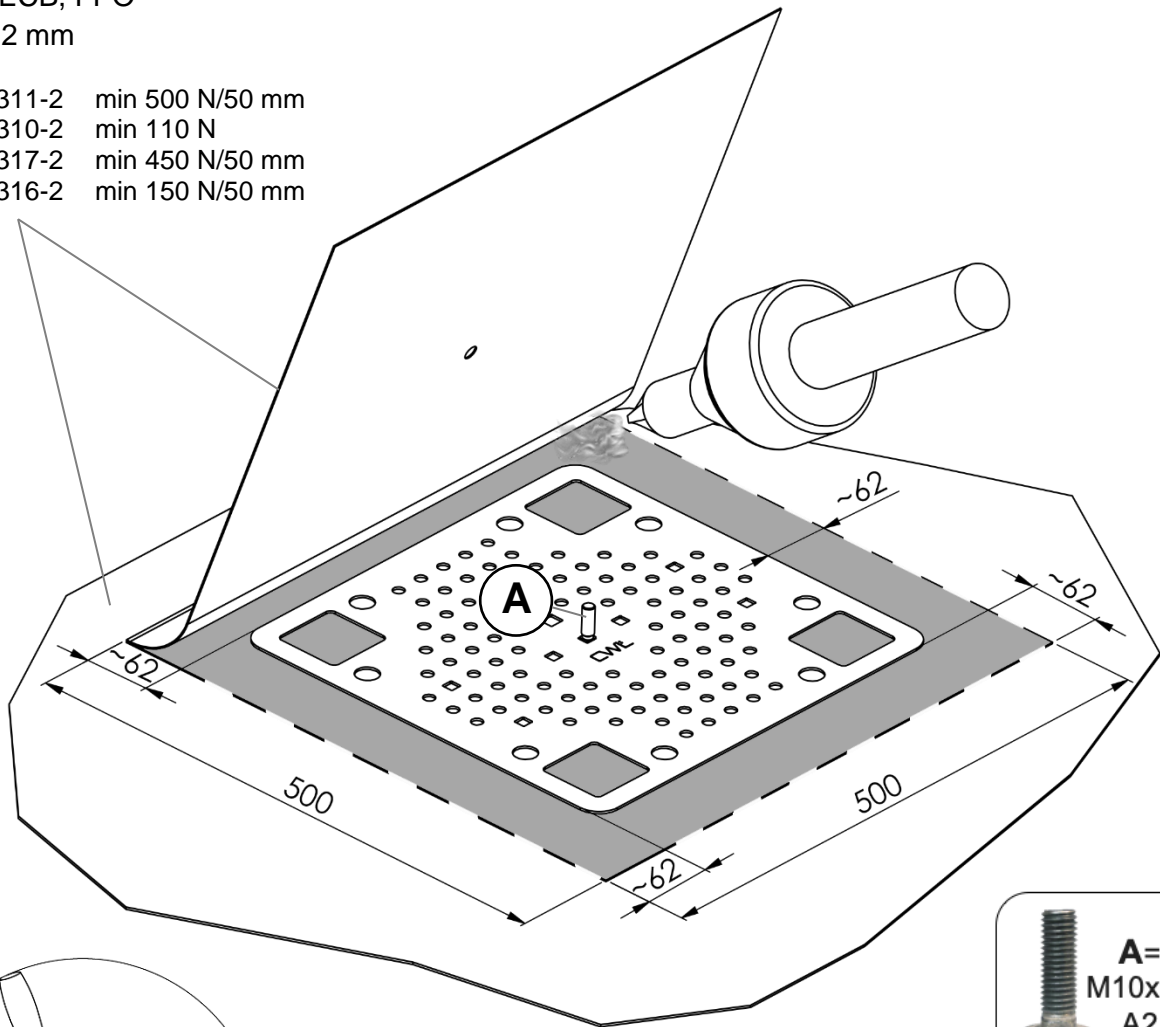

M-349-1 2204

M-001 M-085 M-203* M-204
M-224 M-251 M-303

[mm]

PVC, ECB, FPO
min 1,2 mm

EN 12311-2 min 500 N/50 mm
EN 12310-2 min 110 N
EN 12317-2 min 450 N/50 mm
EN 12316-2 min 150 N/50 mm

* <math><18^\circ</math>

cwlundberg.com

M-349-2 2204

M-203* M-236 M-277 M-284
M-291 M-306

[mm]

4x

PVC, ECB, FPO

min 1,2 mm

EN 12311-2 min 500 N/50 mm

EN 12310-2 min 110 N

EN 12317-2 min 450 N/50 mm

EN 12316-2 min 150 N/50 mm

4x

*  >18°

cwlundberg.com